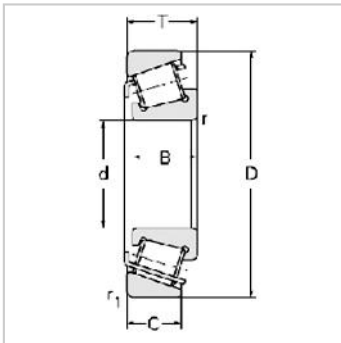

Single row Metric and inch tapered roller bearings

30200 Series-302207220E

参数信息:

Bearing No. :

New number : 30220

Old number : 7220E

Principal
Dimensions(mm) :

d : 100

D : 180

T : 37

B : 34

C : 29

R : 3

r : 2.5

Load ratings(KN) :

Cr : 253.9