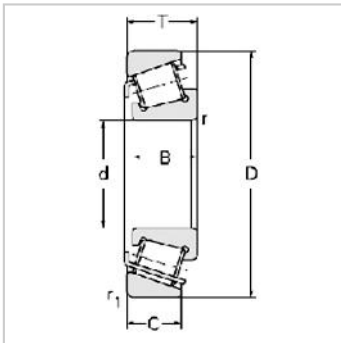

Single row Metric and inch tapered roller bearings

30200 Series-302247224E

参数信息:

Bearing No. :

New number : 30224

Old number : 7224E

Principal
Dimensions(mm) :

d : 120

D : 215

T : 43.5

B : 40

C : 34

R : 3

r : 2.5

Load ratings(KN) :

Cr : 337.4