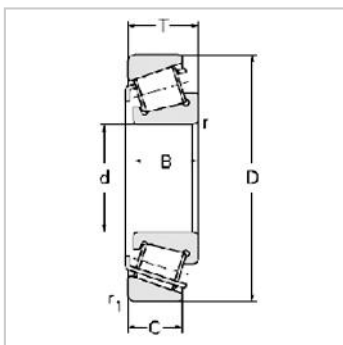

Single row Metric and inch tapered roller bearings

30300 Series-303037303E

参数信息:

Bearing No. :

New number : 30303

Old number : 7303E

Principal Dimensions(mm) :

d :	17
D :	47
T :	15.25
B :	14
C :	12
R :	1
r :	1

Load ratings(KN) :

Cr :	28.3
Cor :	27.4
W :	0.129

: