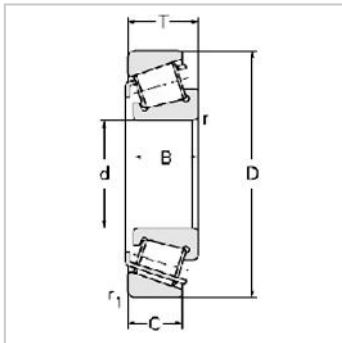

Single row Metric and inch tapered roller bearings

32000 Series-320142007114E

参数信息:

Bearing No. :

New number : 32014

Old number : 2007114E

Principal
Dimensions(mm) :

d : 70

D : 110

T : 25

B : 25

C : 19

R : 1.5

r : 1.5

Load ratings(KN) :

Cr : 104.3