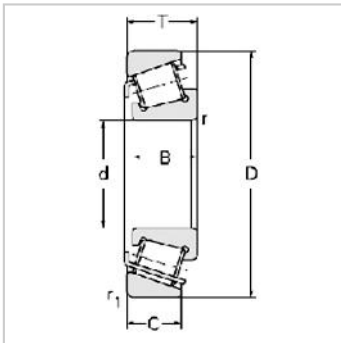

Single row Metric and inch tapered roller bearings

32000 Series-320212007121E

参数信息:

Bearing No. :

New number : 32021

Old number : 2007121E

Principal
Dimensions(mm) :

d : 105

D : 160

T : 35

B : 35

C : 26

R : 2.5

r : 2

Load ratings(KN) :

Cr : 205.4