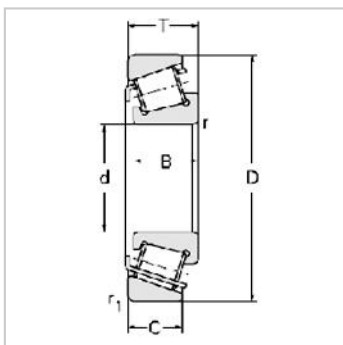

Single row Metric and inch tapered roller bearings

32200 Series-322057505E

参数信息:

Bearing No. :

New number : 32205

Old number : 7505E

Principal
Dimensions(mm) :

d :	25
D :	52
T :	19.25
B :	18
C :	16
R :	1
r :	1

Load ratings(KN) :

Cr :	39
Cor :	48.8
W :	0.184

: