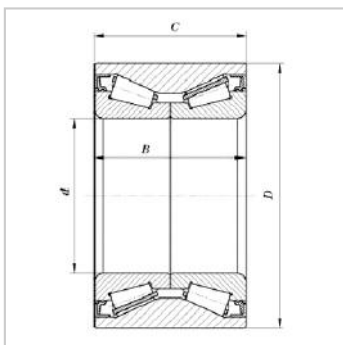

Double row tapered roller bearings

d 17.462-82 mm-32211CBT2B441026D/Q1

参数信息:

Bearing number : 32211C

Reference number : BT2B441026
D/Q1

Boundary
Dimensions (mm) :

d : 55

D : 100

B : 56

C : 42.5

Seal : NONE

Application : PEUGEO
T J7/J9
Box; Bus;
Flatbed/C
hassis

: