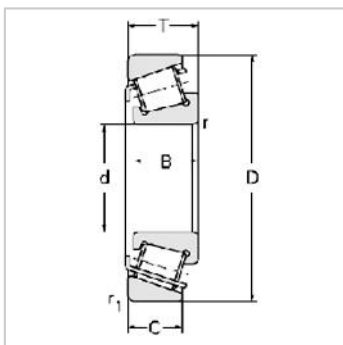

Single row Metric and inch tapered roller bearings

33000 Series-330203007120

参数信息:

Bearing No. :

New number : 33020

Old number : 3007120

Principal
Dimensions(mm) :

d : 100

D : 150

T : 39

B : 39

C : 32.5

R : 2

r : 1.5

Load ratings(KN) :

Cr : 229.5