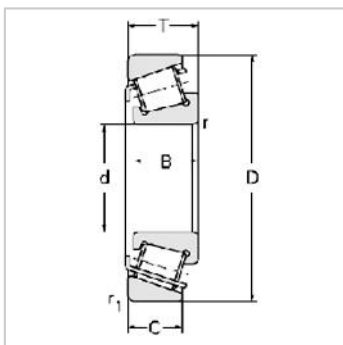

Single row Metric and inch tapered roller bearings

33000 Series-330223007122

参数信息:

Bearing No. :

New number : 33022

Old number : 3007122

Principal Dimensions(mm) :

d : 110

D : 170

T : 47

B : 47

C : 37

R : 2.5

r : 2

Load ratings(KN) :

Cr : 288.7

Cor : 502.7

W : 3.74