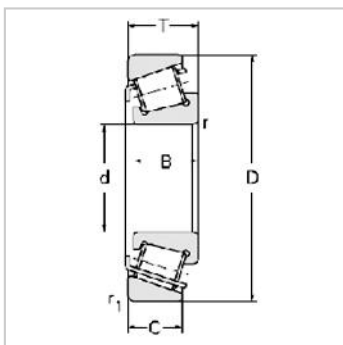

Single row Metric and inch tapered roller bearings

33000 Series-330243007124

参数信息:

Bearing No. :

New number : 33024

Old number : 3007124

Principal
Dimensions(mm) :

d : 120

D : 180

T : 48

B : 48

C : 38

R : 2.5

r : 2

Load ratings(KN) :

Cr : 298.2