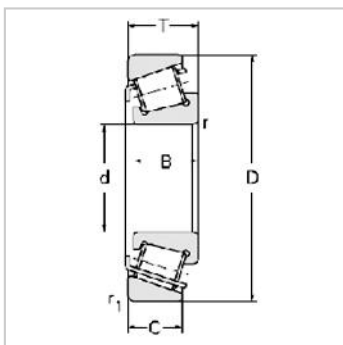

Single row Metric and inch tapered roller bearings

33200 Series-332103007210

参数信息:

Bearing No. :

New number : 33210

Old number : 3007210

Principal Dimensions(mm) :

d : 50

D : 90

T : 32

B : 32

C : 24.5

R : 1.5

r : 1.5

Load ratings(KN) :

Cr : 112.9