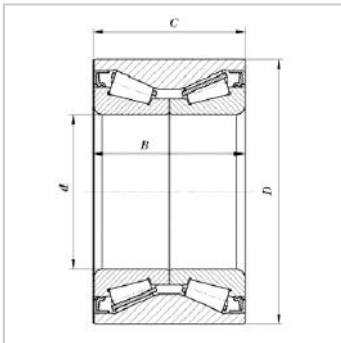

Double row tapered roller bearings

d 17.462-82 mm-**DU20470040/35DTR2047**

参数信息:

Bearing number : DU20470040
/35

Reference number : DTR2047

Boundary
Dimensions (mm) :

d : 20

D : 47

B : 40

C : 35

Seal : NONE

Application :

: