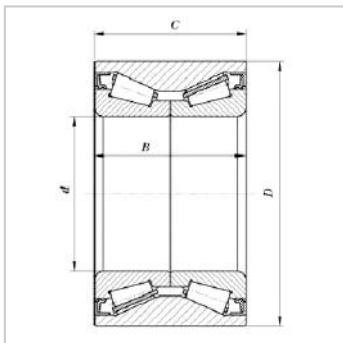

Double row tapered roller bearings

d 24-55 mm-DU25520037

参数信息:

Bearing number : DU25520037

Reference number : DT255237H
L/FC12025
S09/FC12156
S02/FC12182
/FC12180
S04/FC12271
S03

Dimension(mm) :

d : 25

D : 52