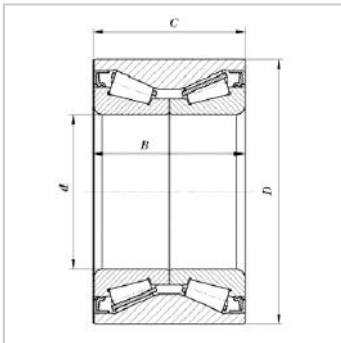

Double row tapered roller bearings

d 24-55 mm-**DU27530043**

参数信息:

Bearing number : DU27530043

Reference number : FC40650 S01

Dimension(mm) :

d : 24

D : 53