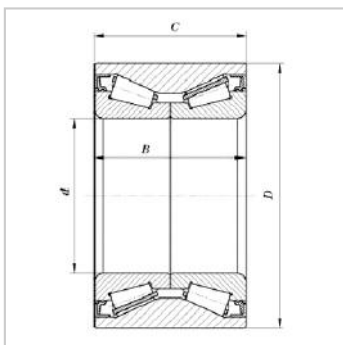

## Double row tapered roller bearings

d 17.462-82 mm-DU38640036/3346T080604-1

## 参数信息:

Bearing number :	DU38640036 /33
------------------	-------------------

Reference number :	46T080604-1
--------------------	-------------

Boundary  
Dimensions ( mm ) :

d :	38
-----	----

D :	64
-----	----